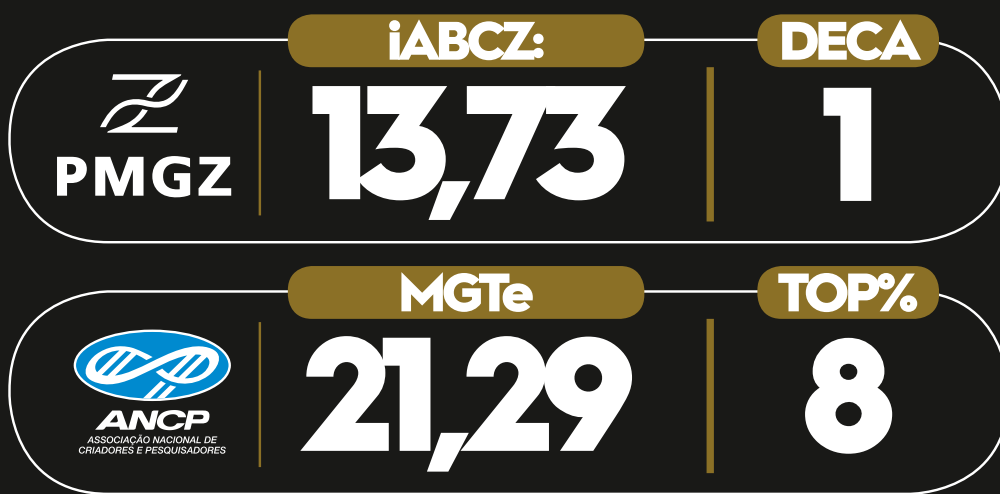

AGROPECUÁRIA

ONIX

Genética de Confiança

BATERIA

20 ONIX

MÉDIAS

IDADE

31

meses

PESO:

824

kg

C.E.:

39

cm

VÍDEO

VÍDEO