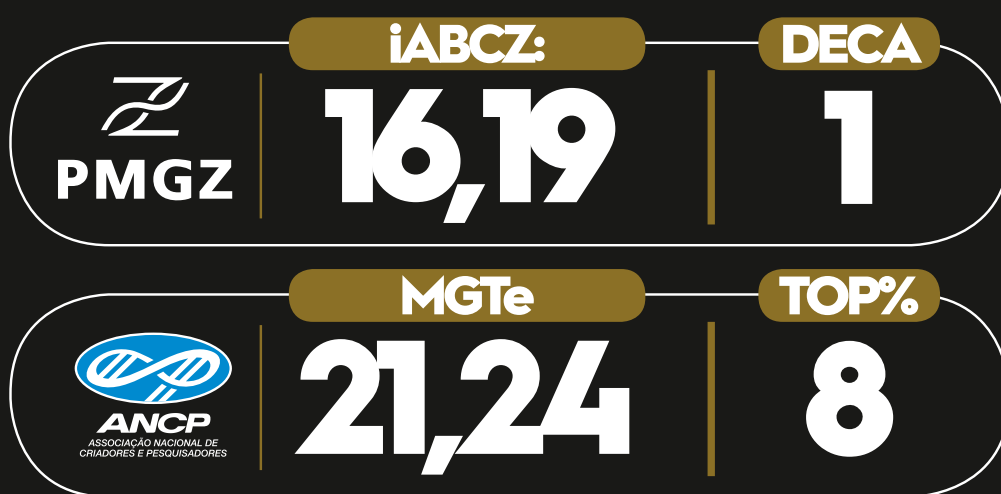

ONIX

Genética de Confiança

BATERIA

23 ONIX

MÉDIAS

IDADE

32
meses

PESO: