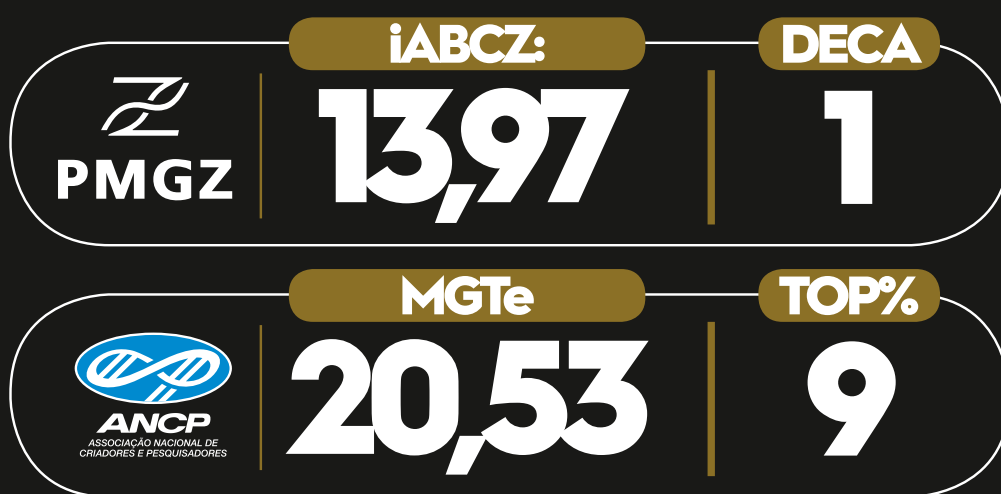

AGROPECUÁRIA

ONIX

Genética de Confiança

BATERIA

22 ONIX

MÉDIAS

IDADE

32
meses

PESO:

769
kg

C.E.:

39
cm

VÍDEO

VÍDEO