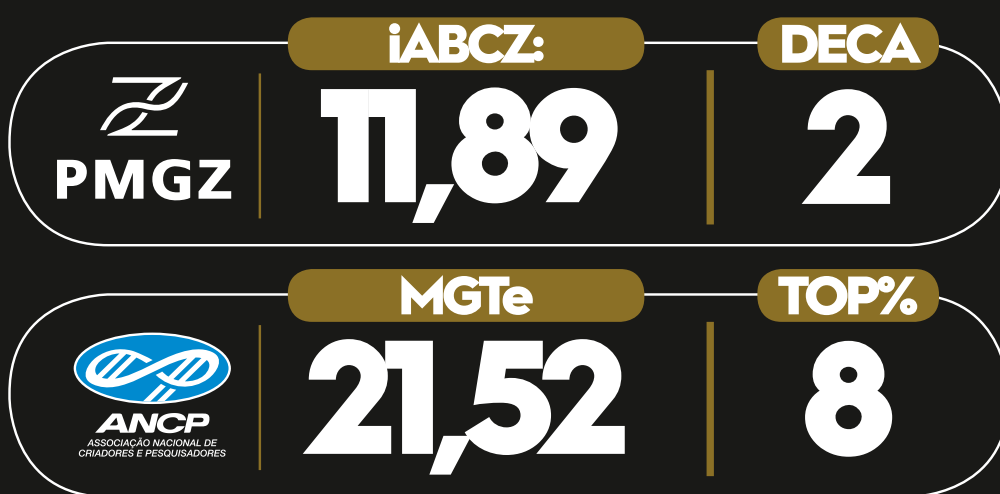

AGROPECUÁRIA

ONIX

Genética de Confiança

BATERIA

18 ONIX

MÉDIAS

IDADE

31
meses

PESO:

755
kg

C.E.:

39
cm

VÍDEO

VÍDEO