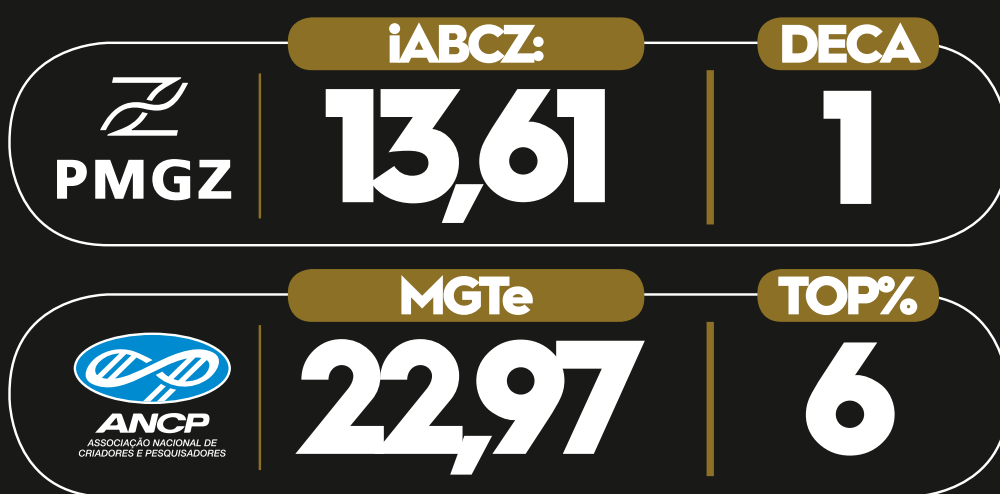

IDADE

32
meses

PESO:

795
kg

C.E.:

39
cm

VÍDEO

VÍDEO